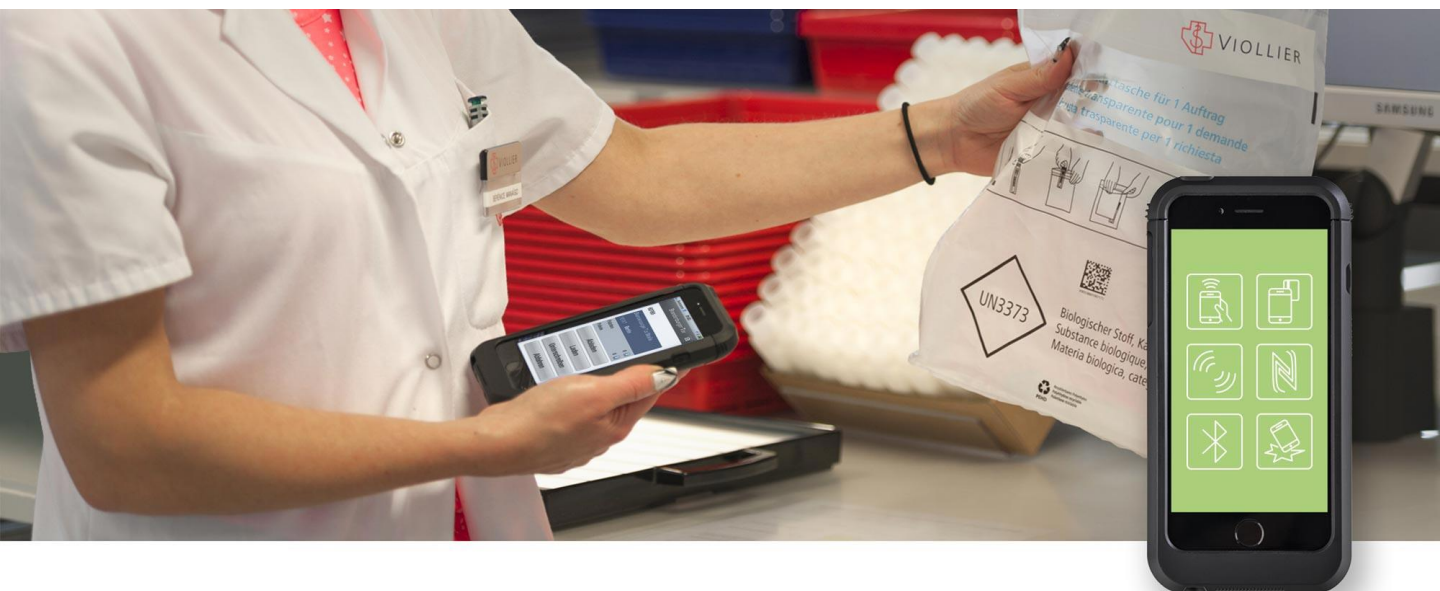

LINEA PRO 5

Чехол-расширитель для iPod/iPhone

Made for
iPod iPhone

Linea Pro 5 - устройство, которое позволяет реализовать функционал терминала сбора данных промышленного класса.

Linea Pro 5 сочетает в себе 1D и 2D сканер штрих-кодов, считыватель магнитной полосы, считыватель RFID меток, модуль Bluetooth и аккумулятор.